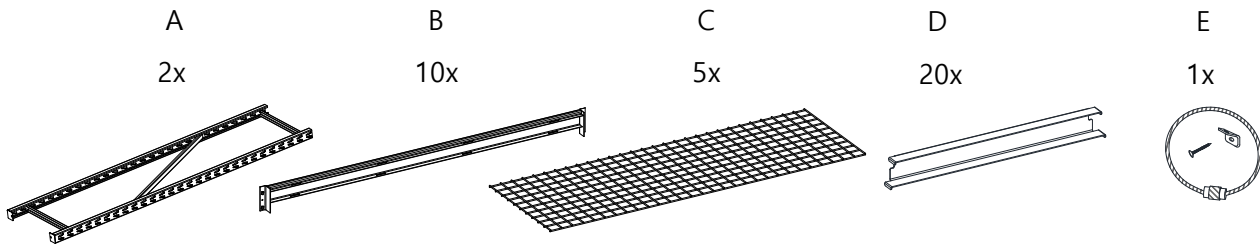

선반 최대 용량:
1360.8 kg / 3000 lb
고르게 분산될 경우.

선반 전체의 최대 용량:
6803.9 kg / 15000 lb
고르게 분산될 경우.

집중 하중 용량:
732.9 kg / 평방 미터
(150.1 lb / 평방피트).

부품 목록

지침서를 정독하고 조립 전 빠진 부품이 없는지 확인하세요.

A	*CCA72IR5S-BT-01-UF	수직 프레임
B	*CCA72IR5S-BT-02-CB	가로 빔
C	*CCA72IR5S-BT-03-WD	와이어 데크
D	*CCA72IR5S-BT-04-C	채널
E	*CCA72IR5S-BT-05-TRHK	기울임 방지용 공구함