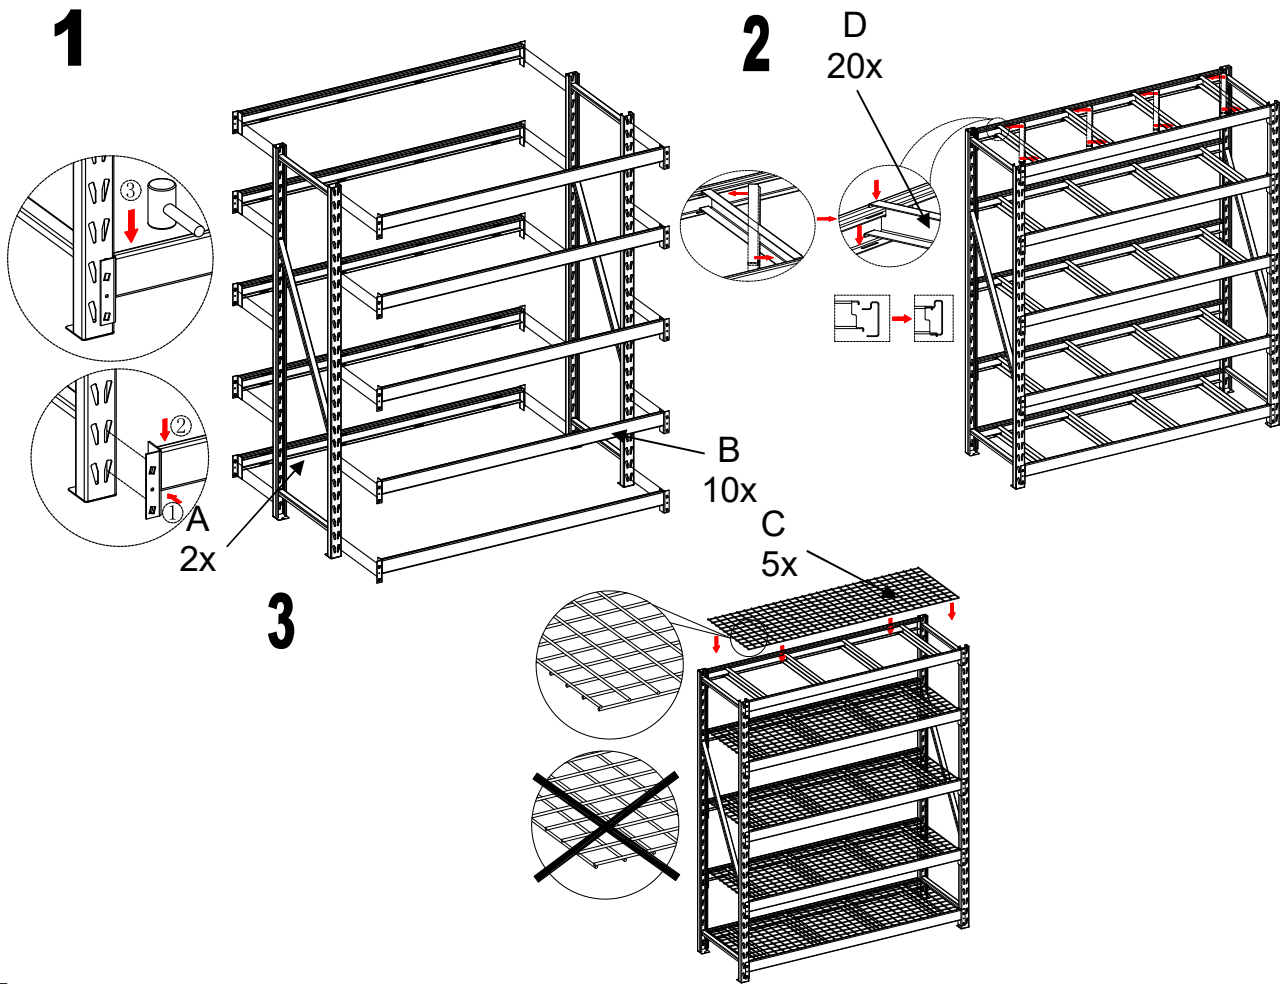

선반 최대 용량:
1360.8 kg / 3000 lb
고르게 분산될 경우.

선반 전체의 최대 용량:
6803.9 kg / 15000 lb
고르게 분산될 경우.

집중 하중 용량:
732.9 kg / 평방 미터
(150.1 lb / 평방피트).

부품 목록

지침서를 정독하고 조립 전 빠진 부품이 없는지 확인하세요.

A	*CCA72IR5S-BT-01-UF	수직 프레임
B	*CCA72IR5S-BT-02-CB	가로 빔
C	*CCA72IR5S-BT-03-WD	와이어 데크
D	*CCA72IR5S-BT-04-C	채널
E	*CCA72IR5S-BT-05-TRHK	기울임 방지용 공구함

필요한 도구: 고무 망치(제공되지 않음).

기존의 금속 헤드 망치를 사용하면 손상될 수 있으므로 사용하지 마십시오

조립 지침

4 제품을 하나 이상 구입하시는 경우 추가 조립 옵션을 사용할 수 있습니다.

주의: 제품에 포함된 넘어짐 방지하드웨어는 목재 벽 구조용입니다. 벽면에 부착해야 합니다. 벽 구조에 따라 다른 고정용 하드웨어가 필요 할 수 있습니다. 도움이 필요한 경우 현지 하드웨어 상점에 문의 하십시오. 어린 아이들이 가구를 넘어트리 심각한 부상을 입을 수 있습니다.가구가 기울어져 사고 발생하여 손해를 입지 않도록 가구에 넘어짐 방지 하드웨어를 설치해야 합니다. 넘어짐 방지 장치는 예방 조치일 뿐이며 적절한 성인의 감독을 대신 할 수는 없습니다. 넘어짐 고정장치는 지진 방지장치가 아닙니다. 지진피해를 예방하기 위해서는 별도로 장치를 구입하여 설치해야 합니다.