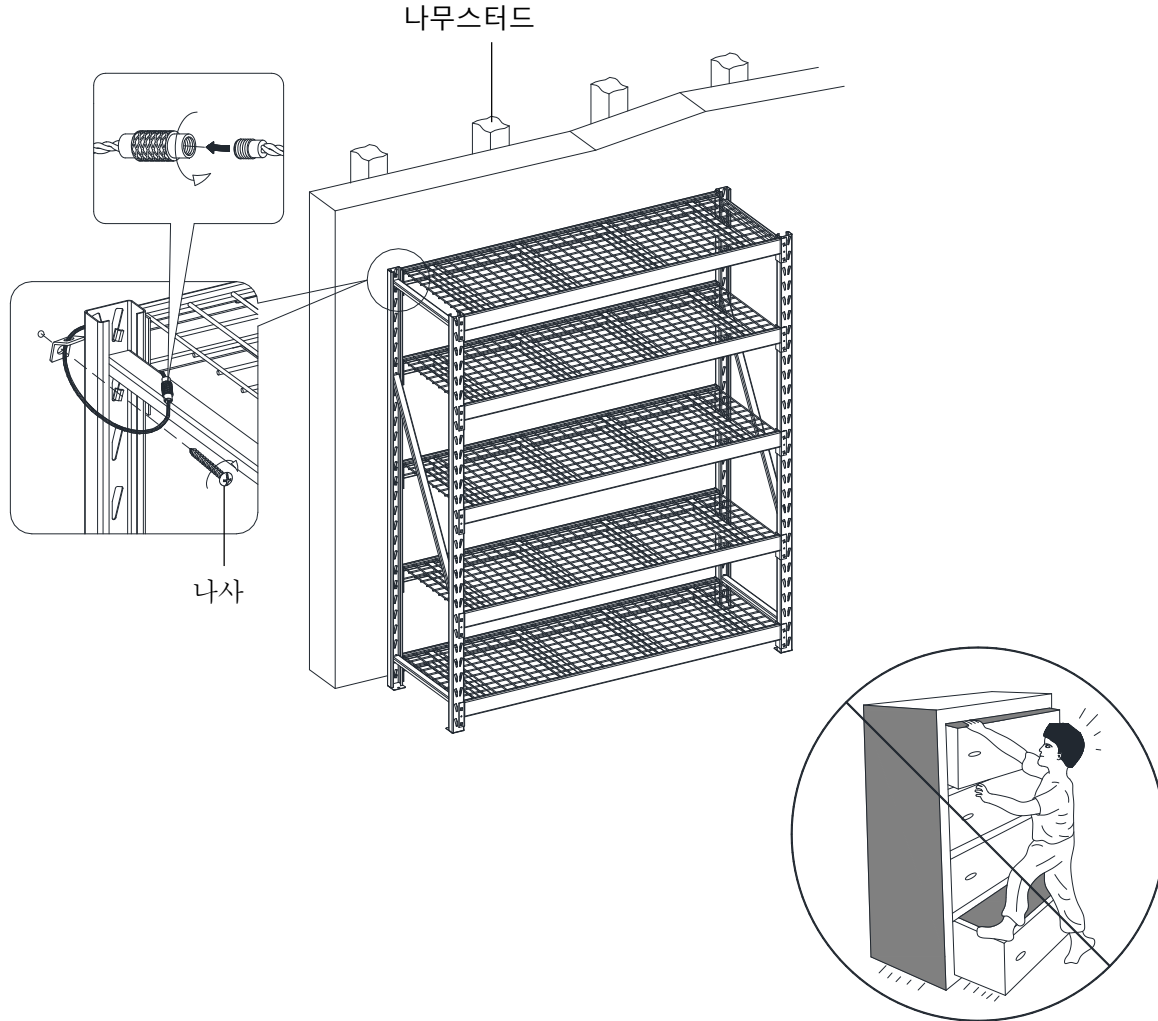

선반 최대 용량:
1360.8 kg / 3000 lb
고르게 분산될 경우.

선반 전체의 최대 용량:
6803.9 kg / 15000 lb
고르게 분산될 경우.

집중 하중 용량:
732.9 kg / 평방 미터
(150.1 lb / 평방피트).

부품 목록

지침서를 정독하고 조립 전 빠진 부품이 없는지 확인하세요.

A	*CCA72IR5S-BT-01-UF	수직 프레임
B	*CCA72IR5S-BT-02-CB	가로 빔
C	*CCA72IR5S-BT-03-WD	와이어 데크
D	*CCA72IR5S-BT-04-C	채널
E	*CCA72IR5S-BT-05-TRHK	기울임 방지용 공구함

필요한 도구: 고무 망치(제공되지 않음).

기존의 금속 헤드 망치를 사용하면 손상될 수 있으므로 사용하지 마십시오

조립 지침

4 제품을 하나 이상 구입하시는 경우 추가 조립 옵션을 사용할 수 있습니다.

주의: 제품에 포함된 넘어짐 방지하드웨어는 목재 벽 구조용입니다. 벽면에 부착해야 합니다. 벽 구조에 따라 다른 고정용 하드웨어가 필요 할 수 있습니다. 도움이 필요한 경우 현지 하드웨어 상점에 문의 하십시오. 어린 아이들이 가구를 넘어트리 심각한 부상을 입을 수 있습니다.가구가 기울어져 사고 발생하여 손해를 입지 않도록 가구에 넘어짐 방지 하드웨어를 설치해야 합니다. 넘어짐 방지 장치는 예방 조치일 뿐이며 적절한 성인의 감독을 대신 할 수는 없습니다. 넘어짐 고정장치는 지진 방지장치가 아닙니다. 지진피해를 예방하기 위해서는 별도로 장치를 구입하여 설치해야 합니다.