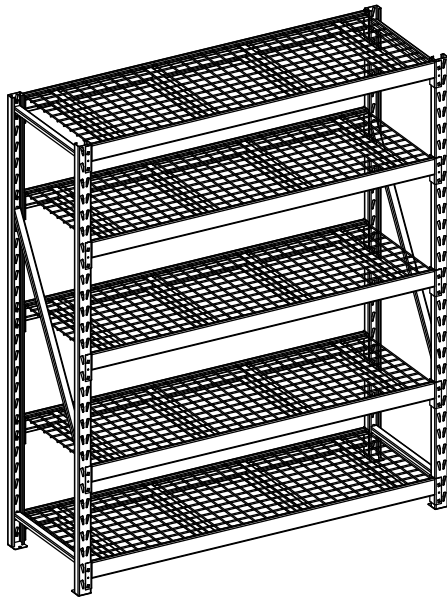

ITM. / ART. 1600209
MODEL # CCA72IR5S-BT

5-선반 산업용 선반장

캐나다 특허 2877354

미국특허 9215926

NSF

NSF International은 공공 보건, 안전 및 환경 보호를 위한 비영리 독립 기구입니다. 본 제품에 부여된 NSF 인증 마크는 본 제품이 상용 요식업 세팅에 사용을 위해 독립적으로 인증을 받고, 상용 식품 장비에 대한 관련 NSF/ANSI 표준을 준수함을 나타냅니다. NSF/ANSI 표준은 본 제품이 쉽게 세척이 가능하고, 내식성, 내충격성 및 내마모성을 갖추고 있으며, 음식물에 해로운 오염을 발생시키지 않음을 보장합니다. 상용 주방 제품에 NSF 마크를 사용하기 위해서는 엄격한 설계 검토, 독성 평가 및 시험을 통과해야 합니다. 제조 시설에 대한 예고 없는 정기 점검은 지속적인 표준 준수를 보장합니다. NSF International에 대한 추가 정보는 웹사이트(www.nsf.org)를 참조 바랍니다.

선반 최대 용량:
1360.8 kg / 3000 lb
고르게 분산될 경우.

선반 전체의 최대 용량:
6803.9 kg / 15000 lb
고르게 분산될 경우.

집중 하중 용량:
732.9 kg / 평방 미터
(150.1 lb / 평방피트).

부품 목록

지침서를 정독하고 조립 전 빠진 부품이 없는지 확인하세요.

A	*CCA72IR5S-BT-01-UF	수직 프레임
B	*CCA72IR5S-BT-02-CB	가로 빔
C	*CCA72IR5S-BT-03-WD	와이어 데크
D	*CCA72IR5S-BT-04-C	채널
E	*CCA72IR5S-BT-05-TRHK	기울임 방지용 공구함