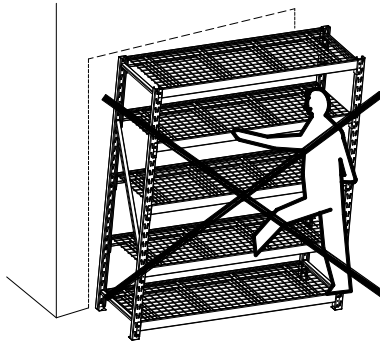

중요. 향후 참고를 위해 보관 필. 숙독 요망.

! WARNING

본 지침서를 준수하지 않을 경우 재산 피해 또는 신체적 상해를 입을 수 있습니다.

- 산업용 선반장은 옥외용으로는 추천되지 않습니다.
- 본 제품의 조립에는 최소 성인 두 사람이 필요합니다.
- 어떤 식으로건 제품을 변경하는 경우 설계된 대로 성능이 발휘되지 않으며, 모든 보증 사항이 무효화됩니다.

선반 최대 용량:
1360.8 kg / 3000 lb
고르게 분산될 경우.

선반 전체의 최대 용량:
6803.9 kg / 15000 lb
고르게 분산될 경우.

집중 하중 용량:
732.9 kg / 평방 미터
(150.1 lb / 평방피트).

부품 목록

지침서를 정독하고 조립 전 빠진 부품이 없는지 확인하세요.

A	*CCA72IR5S-BT-01-UF	수직 프레임
B	*CCA72IR5S-BT-02-CB	가로 빔
C	*CCA72IR5S-BT-03-WD	와이어 데크
D	*CCA72IR5S-BT-04-C	채널
E	*CCA72IR5S-BT-05-TRHK	기울임 방지용 공구함