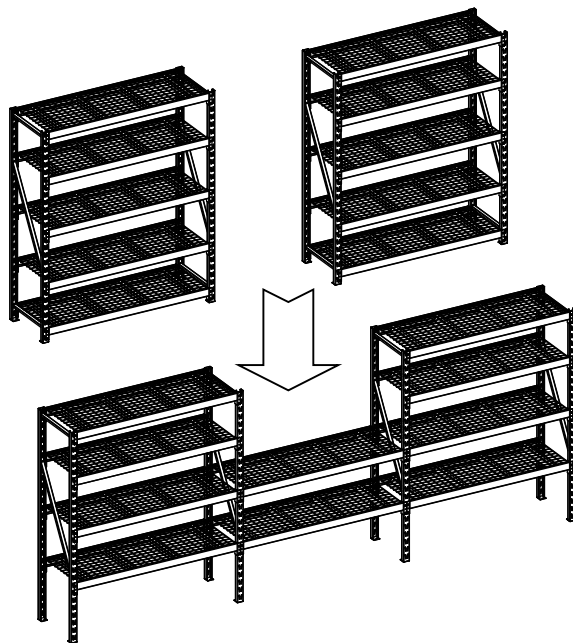

선반 최대 용량:
1360.8 kg / 3000 lb
고르게 분산될 경우.

선반 전체의 최대 용량:
6803.9 kg / 15000 lb
고르게 분산될 경우.

집중 하중 용량:
732.9 kg / 평방 미터
(150.1 lb / 평방피트).

부품 목록

지침서를 정독하고 조립 전 빠진 부품이 없는지 확인하세요.

A	*CCA72IR5S-BT-01-UF	수직 프레임
B	*CCA72IR5S-BT-02-CB	가로 빔
C	*CCA72IR5S-BT-03-WD	와이어 데크
D	*CCA72IR5S-BT-04-C	채널
E	*CCA72IR5S-BT-05-TRHK	기울임 방지용 공구함

필요한 도구: 고무 망치(제공되지 않음).

기존의 금속 헤드 망치를 사용하면 손상될 수 있으므로 사용하지 마십시오

조립 지침

4 제품을 하나 이상 구입하시는 경우 추가 조립 옵션을 사용할 수 있습니다.

주의: 제품에 포함된 넘어짐 방지하드웨어는 목재 벽 구조용입니다. 벽면에 부착해야 합니다. 벽 구조에 따라 다른 고정용 하드웨어가 필요 할 수 있습니다. 도움이 필요한 경우 현지 하드웨어 상점에 문의 하십시오. 어린 아이들이 가구를 넘어트리 심각한 부상을 입을 수 있습니다.가구가 기울어져 사고 발생하여 손해를 입지 않도록 가구에 넘어짐 방지 하드웨어를 설치해야 합니다. 넘어짐 방지 장치는 예방 조치일 뿐이며 적절한 성인의 감독을 대신 할 수는 없습니다. 넘어짐 고정장치는 지진 방지장치가 아닙니다. 지진피해를 예방하기 위해서는 별도로 장치를 구입하여 설치해야 합니다.