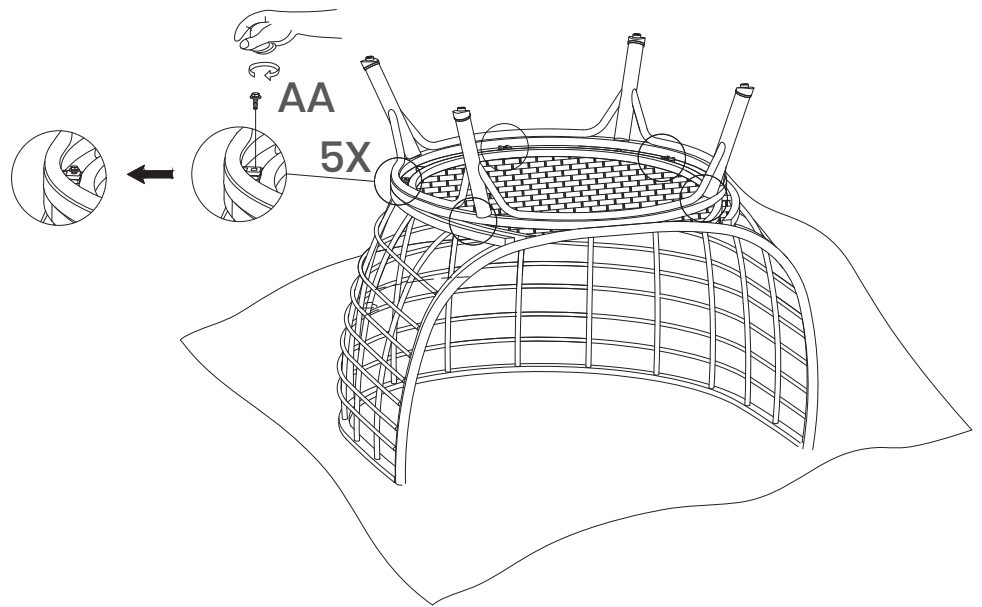

의자 조립 / *Chair Assembly*

1

2