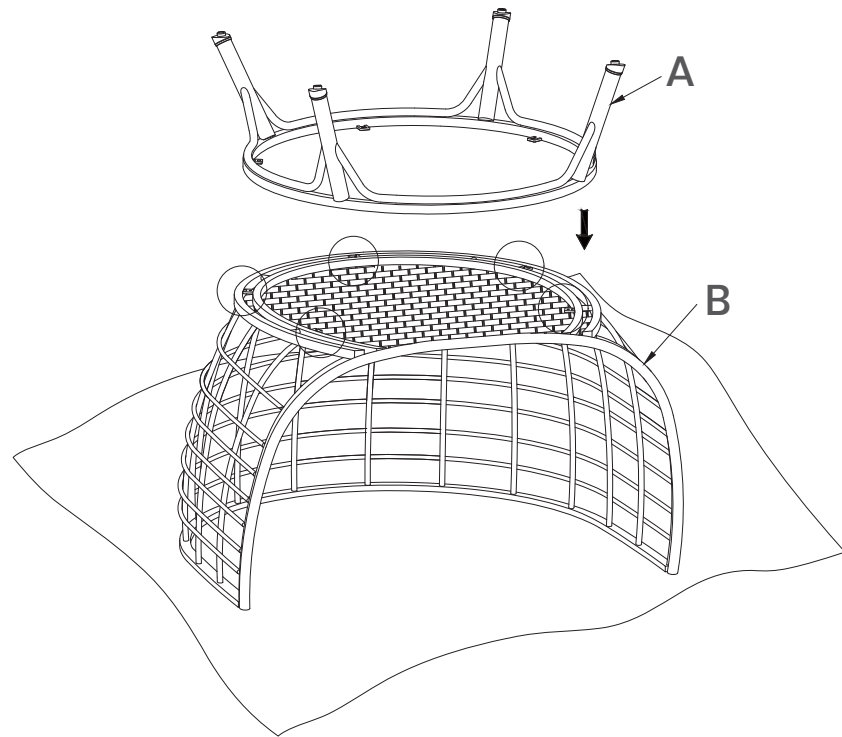

의자 조립 / *Chair Assembly*

1