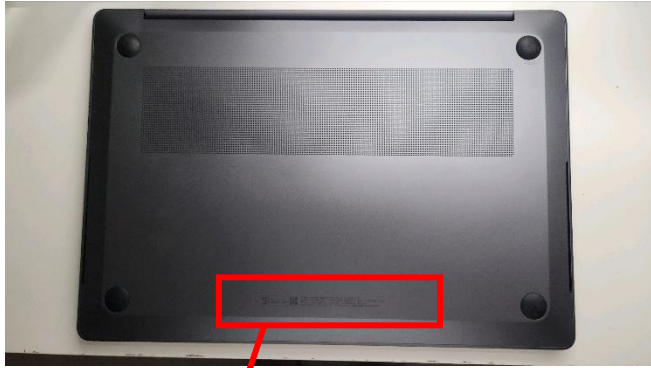

☆☆ 설치전 촬영 권장

가정용 환기시스템
우측 컨트롤박스 전면에 부착되어있음

시에어콤보
제품 중앙면에
부착되어있음

제품 설정 화면에서 조회하는 방법

설정 > 폰 정보 > 규제 정보

제품 설정 화면에서 조회하는 방법

설정 > 태블릿 정보 > 규제 정보

구매인증 사진 (자급제한)

1. 규제 정보 스크린샷 (캡처본)

2. 규제 정보 화면 사진

설정 > 태블릿 정보 > 규제 정보

명판/라벨 위치 - PC 노트북 (일반)

명판 사진 (모델코드, S/N-15자리 확인)

기자재명칭 : 노트북컴퓨터 식별부호 : R-R-SEC-NT960UJH R-C-INT-BE211D2W
상호명 : 삼성전자(주) 제조자/제조국가 : 삼성전자(주)/베트남 제조업체명 : Samsung Electronics Vietnam Co., Ltd.
제조년월 : 01.2026 정격입력 : 28V ~ 5.0A(140W) 서비스센터 대표번호 : 1588-3366
BA98-04657A10 NT960UJH-XC72Y S/N : 7C2W9FAL100374Y 인 전할인신고번호 : YU101308-25006