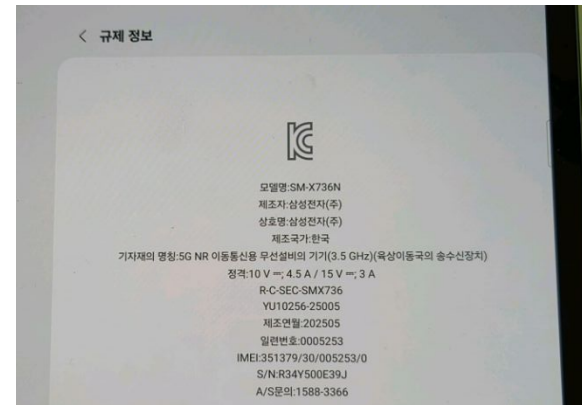

☆☆ 설치전 촬영 권장

가정용 환기시스템
우측 컨트롤박스 전면에 부착되어있음

시에어콤보
제품 중앙면에
부착되어있음

제품 설정 화면에서 조회하는 방법

설정 > 폰 정보 > 규제 정보

제품 설정 화면에서 조회하는 방법

설정 > 태블릿 정보 > 규제 정보

구매인증 사진 (자급제한)

1. 규제 정보 스크린샷 (캡처본)

2. 규제 정보 화면 사진

설정 > 태블릿 정보 > 규제 정보

명판/라벨 위치 - PC 노트북 (일반)

명판 사진 (모델코드, S/N-15자리 확인)

기자재명칭 : 노트북컴퓨터 식별부호 : R-R-SEC-NT960UJH R-C-INT-BE211D2W
상호명 : 삼성전자(주) 제조자/제조국가 : 삼성전자(주)/베트남 제조업체명 : Samsung Electronics Vietnam Co., Ltd.
제조년월 : 01.2026 정격입력 : 28V ~ 5.0A(140W) 서비스센터 대표번호 : 1588-3366
BA98-04657A10 NT960UJH-XC72Y S/N : 7C2W9FAL100374Y 인 전할인신고번호 : YU101308-25006