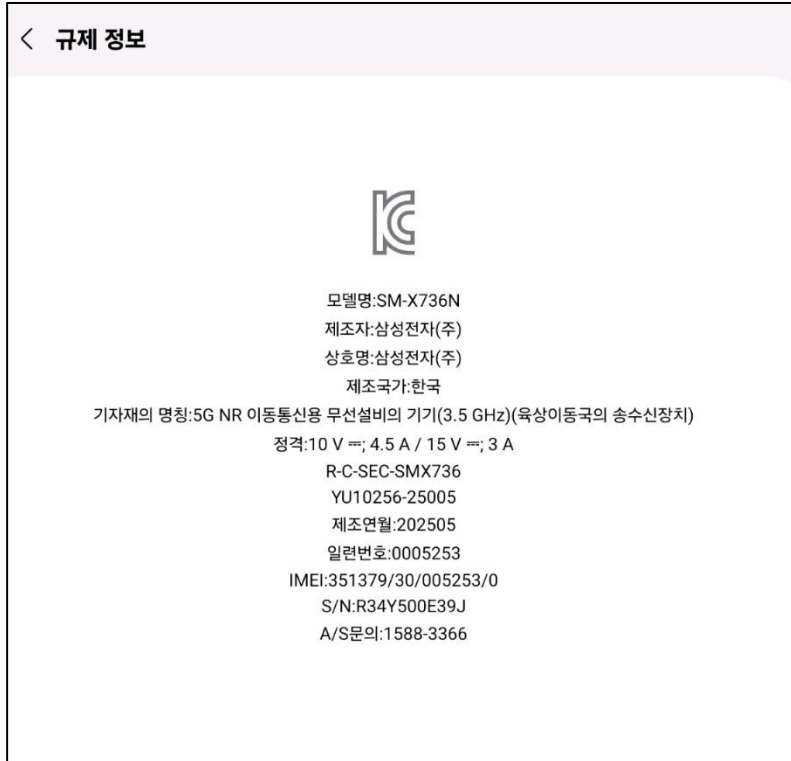

☆☆ 설치전 촬영 권장

가정용 환기시스템
우측 컨트롤박스 전면에 부착되어있음

시에어콤보
제품 중앙면에
부착되어있음

제품 설정 화면에서 조회하는 방법

설정 > 폰 정보 > 규제 정보

제품 설정 화면에서 조회하는 방법

설정 > 태블릿 정보 > 규제 정보

구매인증 사진 (자급제한)

1. 규제 정보 스크린샷 (캡처본)

2. 규제 정보 화면 사진

설정 > 태블릿 정보 > 규제 정보

명판/라벨 위치 - PC 노트북 (일반)

명판 사진 (모델코드, S/N-15자리 확인)

기자재명칭 : 노트북컴퓨터 식별부호 : R-R-SEC-NT960UJH R-C-INT-BE211D2W
상호명 : 삼성전자(주) 제조자/제조국가 : 삼성전자(주)/베트남 제조업체명 : Samsung Electronics Vietnam Co., Ltd.
제조년월 : 01.2026 정격입력 : 28V ~ 5.0A(140W) 서비스센터 대표번호 : 1588-3366
BA98-04657A10 NT960UJH-XC72Y S/N : 7C2W9FAL100374Y 인 전할인신고번호 : YU101308-25006