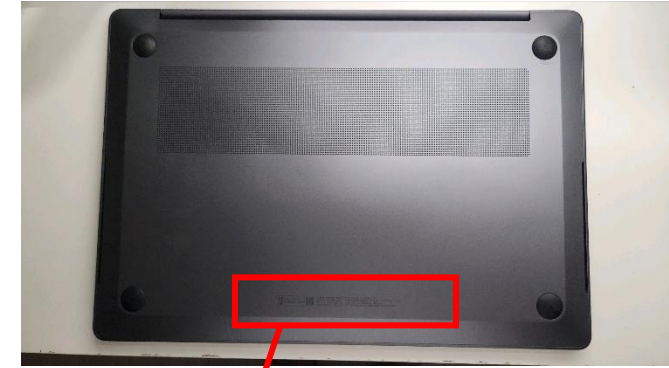

구매인증 사진

기자재명칭 : 노트북컴퓨터 식별부호 : R-R-SEC-NT960UJH R-C-INT-BE211D2W
상호명 : 삼성전자(주) 제조자/제조국가 : 삼성전자(주)/베트남 제조업체명 : Samsung Electronics Vietnam Co., Ltd.
제조년월 : 01.2026 정격입력 : 28V ~ 5.0A(140W) 서비스센터 대표번호 : 1588-3366
BA98-04657A10 NT960UJH-XC72Y S/N : 7C2W9FAL100374Y 인 전할인신고번호 : YU101308-25006

노트북 후면 하단 S/N이 보이게 촬영