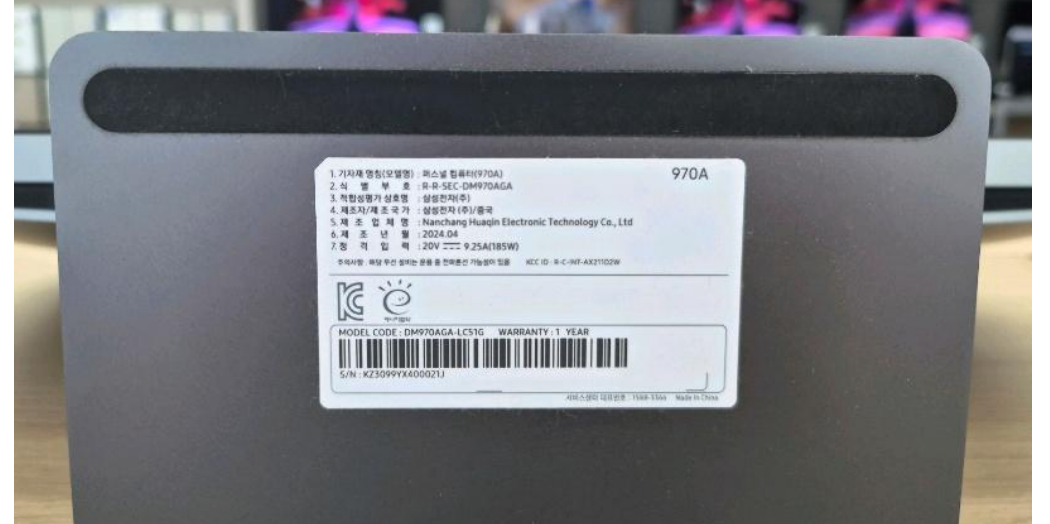

노트북 후면 하단 S/N이 보이게 촬영

명판/라벨 위치 - 데스크탑

명판 사진 (모델코드, S/N-15자리 확인)

구매인증 사진

데스크탑 왼쪽 측면 명판에서 확인 가능

데스크탑 왼쪽 측면 명판 촬영

명판/라벨 위치 - 올인원

명판 사진 (모델코드, S/N-15자리 확인)

올인원 하단 명판에서 확인 가능

구매인증 사진

올인원 하단 명판이 보이게 촬영

명판/라벨 위치 - 갤럭시 XR

명판 사진 (모델코드, S/N-11자리 확인)

모델 코드 및 S/N(시리얼번호 -11자리)

박스 하단 명판에서 확인 가능

구매인증 사진