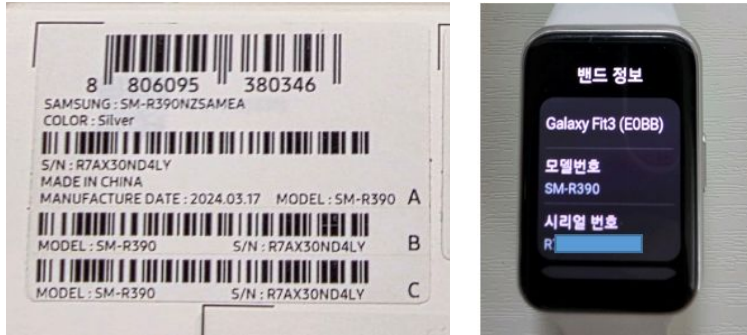

올인원 하단 명판에서 확인 가능

구매인증 사진

올인원 하단 명판이 보이게 촬영

명판/라벨 위치 - 갤럭시 XR

명판 사진 (모델코드, S/N-11자리 확인)

모델 코드 및 S/N(시리얼번호 -11자리)

박스 하단 명판에서 확인 가능

구매인증 사진

박스 하단 명판과 XR제품, 배터리 모두 보이게 촬영

명판/라벨 위치 - 갤럭시 워치

제품 박스에서 확인 방법

※ 14자리 모델명은 박스에서만 확인 가능

제품 박스 측면 또는 뒷면
모델명 + 바코드 기재 (모델별 위치 상이)

제품 설정 화면에서 조회하는 방법

1) 시리얼 번호 조회

단말 첫 화면

디스플레이
상단에서 하단으로
스вай프
설정(⚙️) 터치

워치 정보 터치

워치 정보 내
하단으로 스와이프
상기 정보 촬영

2) 일련번호 조회

※ LTE형, 일련번호 확인방법
설정 - 워치 정보 - 규제 정보 터치

화면 상단 쓸어 내리기 → 메뉴 ⚙️ → 워치
정보 →
"모델명 + 시리얼 번호"
→ 규제정보 "LTE모델 일련번호"

구매인증 사진

개봉된 박스 사진(라벨 노출) + 워치 시리얼번호
노출 화면 함께 촬영

※ 워치 시리얼번호 확인 방법 : 설정 > 워치 정보 >
시리얼번호

명판/라벨 위치 - 갤럭시 핏

제품정보 확인 방법

인증 키값

- 블루투스: 모델명, 시리얼넘버

※ 14자리 모델명은 박스에서만 확인 가능

제품 박스 측면 또는 뒷면
모델명 + 바코드 기재 (모델별 위치 상이)

화면 상단 쓸어 내리기 → 메뉴 ⚙️ → 설정
→ 밴드 정보 → "모델명 + 시리얼 번호"