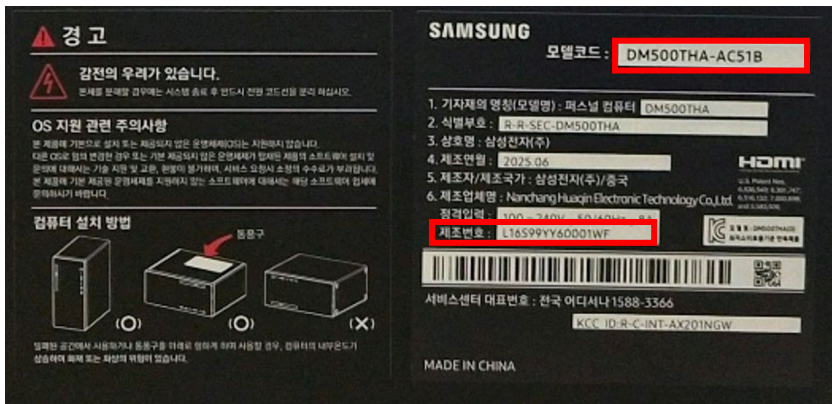

명판/라벨 위치 - 데스크탑

명판 사진 (모델코드, S/N-15자리 확인)