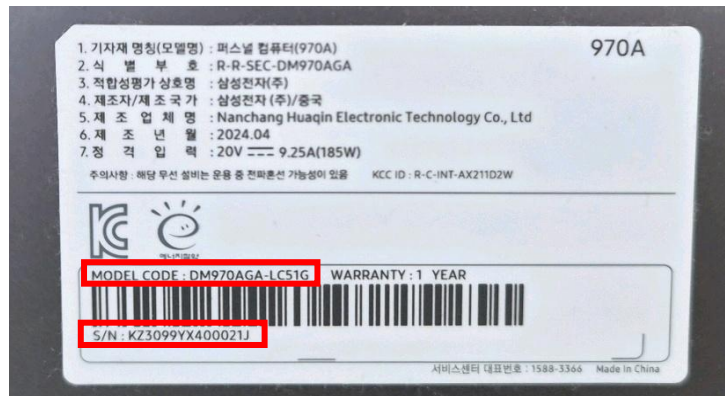

노트북 후면 하단 S/N이 보이게 촬영

명판/라벨 위치 - 데스크탑

명판 사진 (모델코드, S/N-15자리 확인)

구매인증 사진

데스크탑 왼쪽 측면 명판에서 확인 가능

데스크탑 왼쪽 측면 명판 촬영

명판/라벨 위치 - 올인원

명판 사진 (모델코드, S/N-15자리 확인)

올인원 하단 명판에서 확인 가능

구매인증 사진

올인원 하단 명판이 보이게 촬영

명판/라벨 위치 - 갤럭시 XR

명판 사진 (모델코드, S/N-11자리 확인)

모델 코드 및 S/N(시리얼번호 -11자리)

박스 하단 명판에서 확인 가능

구매인증 사진