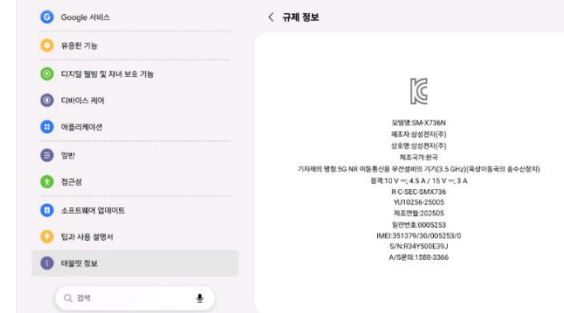

☆☆ 설치전 촬영 권장

가정용 환기시스템
우측 컨트롤박스 전면에 부착되어있음

시에어콤보
제품 중앙면에
부착되어있음

제품 설정 화면에서 조회하는 방법

설정 > 폰 정보 > 규제 정보

제품 설정 화면에서 조회하는 방법

설정 > 태블릿 정보 > 규제 정보

구매인증 사진 (자급제한)

1. 규제 정보 스크린샷 (캡처본)

2. 규제 정보 화면 사진

설정 > 태블릿 정보 > 규제 정보

명판/라벨 위치 - PC 노트북 (일반)

명판 사진 (모델코드, S/N-15자리 확인)

기자재명칭 : 노트북컴퓨터 식별부호 : R-R-SEC-NT960UJH R-C-INT-BE211D2W
상호명 : 삼성전자(주) 제조자/제조국가 : 삼성전자(주)/베트남 제조업체명 : Samsung Electronics Vietnam Co., Ltd.
제조년월 : 01.2026 정격입력 : 28V ~ 5.0A(140W) 서비스센터 대표번호 : 1588-3366
BA98-04657A10 NT960UJH-XC72Y S/N : 7C2W9FAL100374Y 인 전할인신고번호 : YU101308-25006